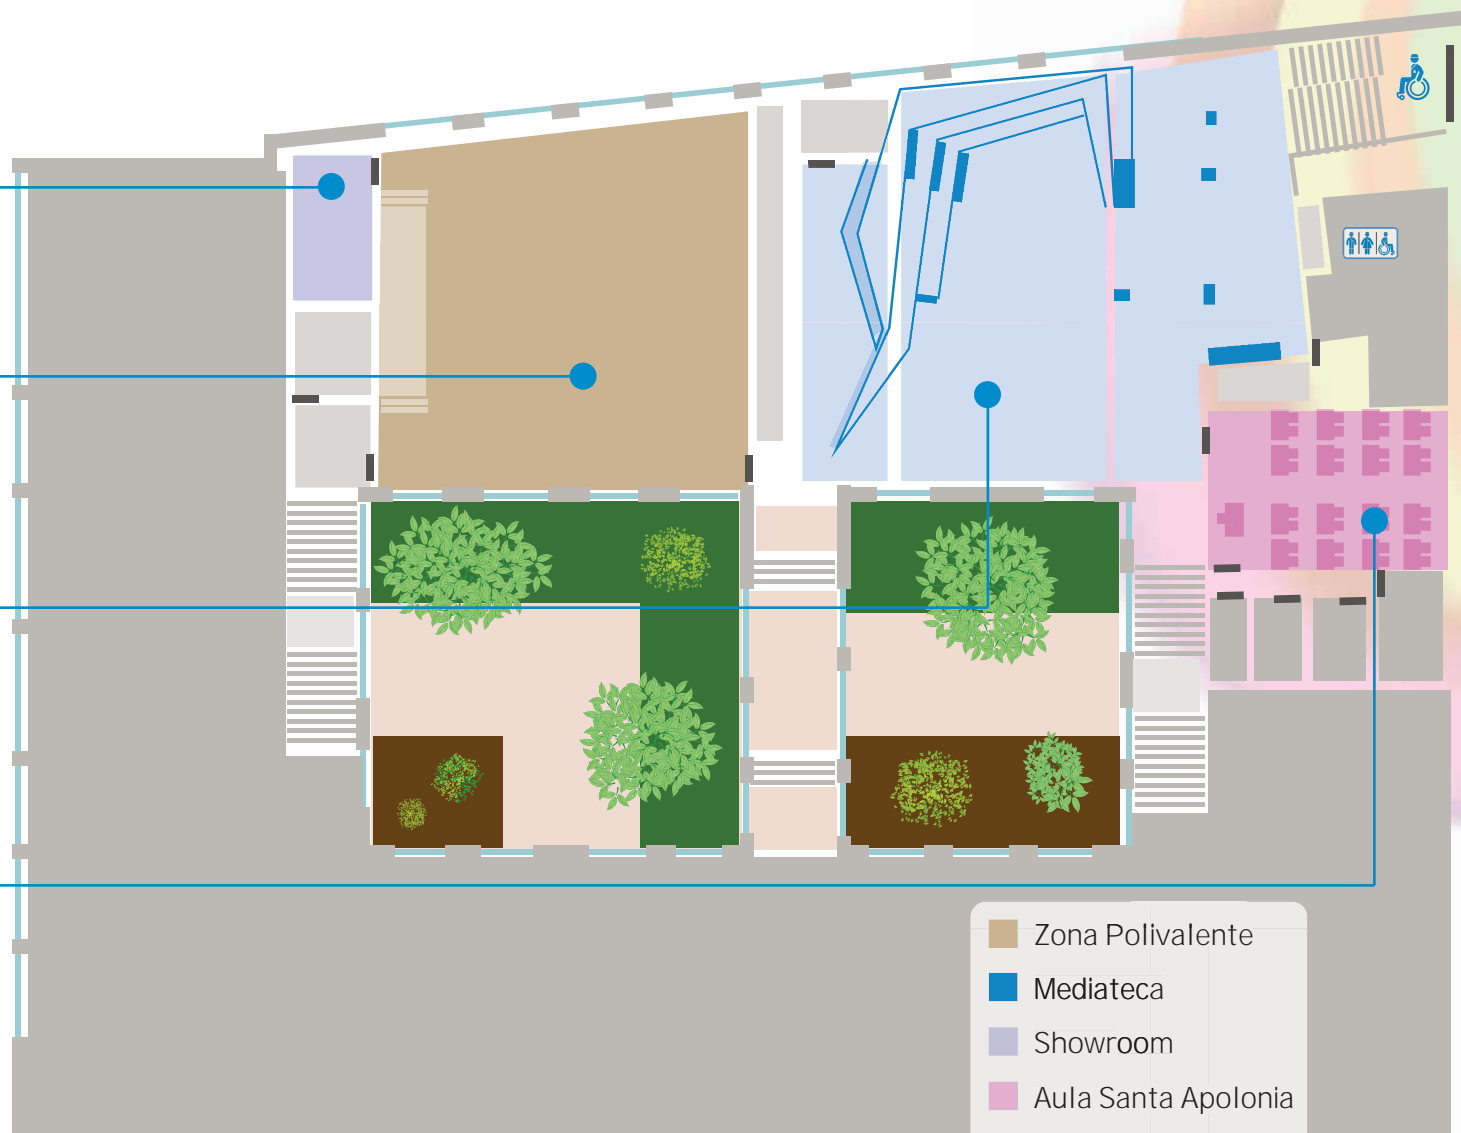

◊ Auditorio superior ▷ 210 plazas

◊ Auditorio inferior ▷ 220 plazas

◊ Auditorio inferior (opción sin butacas) ▷ 500 plazas

◊ Área clínica

◊ Aula Santa Apolonia
▷ Tipo escuela 24 plazas ▷ Modo teatro 40 plazas

◊ Aula Florestán Aguilar
▷ Tipo escuela 32 plazas ▷ Modo teatro 50 plazas

▶ Auditorio completo ▶ 430 plazas

coem 

Planta Principal

Planta Baja

coem

“Todo parece im
hasta que s

M

Sea lo que sea lo que imagines

¡damos espacio a tus ideas!

La versatilidad del Espacio COEM permite dimensionar el uso del espacio en su medida y utilidad necesaria, desde aulas de formación para grupos reducidos hasta congresos, simposiums, conferencias, presentaciones comerciales, exposiciones y reuniones. ¡Tú elijas!